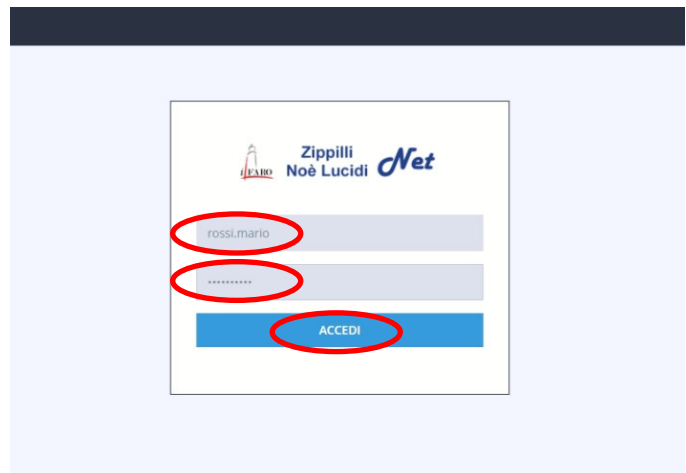

Accesso alla rete amministrata

Aprire un browser (Chrome, Firefox, Edge, Opera, Safari....) e nella barra degli indirizzi scrivere il nome della rete a cui si deve collegare seguito dal carattere /

- Per Zippilli inserire zippilli/
- Per Noe Lucidi inserire zippillinoelucidi/
- Per Michelessi inserire michelessi/

Compare una maschera che ci invita all'accesso

Inseriamo correttamente User e Password

Nella schermata che si presenta dobbiamo fare clic su "Web On", se non lo si vede scorrere in basso la pagina. Comparirà il messaggio che ci avverte che siamo collegati ad internet e ci augura buona navigazione.