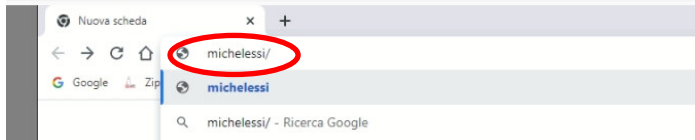

Accesso alla rete amministrata

Aprire un browser (Chrome, Firefox, Edge, Opera, Safari....) e nella barra degli indirizzi scrivere il nome della rete a cui si deve collegare seguito dal carattere /

- Per Zippilli inserire zippilli/
- Per Noe Lucidi inserire zippillinoelucidi/
- Per Michelessi inserire michelessi/

Compare una maschera che ci invita all'accesso

Inseriamo correttamente User e Password

Nella schermata che si presenta dobbiamo fare clic su "Web On", se non lo si vede scorrere in basso la pagina. Comparirà il messaggio che ci avverte che siamo collegati ad internet e ci augura buona navigazione.