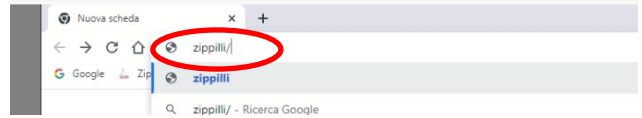

Accesso alla rete amministrata

Aprire un browser (Chrome, Firefox, Edge, Opera, Safari....) e nella barra degli indirizzi scrivere il nome della rete a cui si deve collegare seguito dal carattere /

- Per Zippilli inserire zippilli/
- Per Noe Lucidi inserire zippillinoelucidi/
- Per Michelessi inserire michelessi/

Compare una maschera che ci invita all'accesso

Inseriamo correttamente User e Password

Nella schermata che si presenta dobbiamo fare clic su "Web On", se non lo si vede scorrere in basso la pagina. Comparirà il messaggio che ci avverte che siamo collegati ad internet e ci augura buona navigazione.