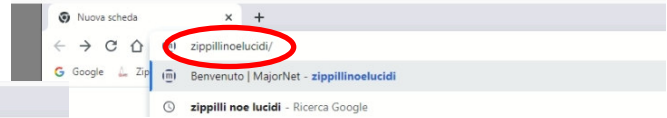

Accesso alla rete amministrata

Aprire un browser (Chrome, Firefox, Edge, Opera, Safari....) e nella barra degli indirizzi scrivere il nome della rete a cui si deve collegare seguito dal carattere /

- Per Zippilli inserire zippilli/
- Per Noe Lucidi inserire zippillinoelucidi/
- Per Michelessi inserire michelessi/

Compare una maschera che ci invita all'accesso

Inseriamo correttamente User e Password

Nella schermata che si presenta dobbiamo fare clic su "Web On", se non lo si vede scorrere in basso la pagina. Comparirà il messaggio che ci avverte che siamo collegati ad internet e ci augura buona navigazione.