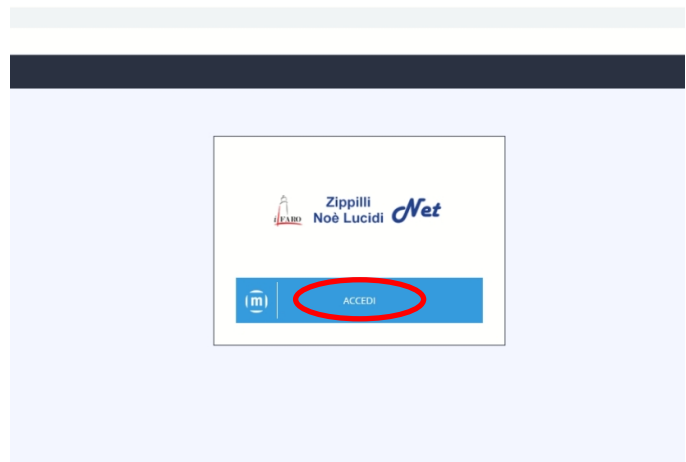

Accesso alla rete amministrata

Aprire un browser (Chrome, Firefox, Edge, Opera, Safari....) e nella barra degli indirizzi scrivere il nome della rete a cui si deve collegare seguito dal carattere /

- Per Zippilli inserire zippilli/
- Per Noe Lucidi inserire zippillinoelucidi/
- Per Michelessi inserire michelessi/

Compare una maschera che ci invita all'accesso

Inseriamo correttamente User e Password

Nella schermata che si presenta dobbiamo fare clic su "Web On", se non lo si vede scorrere in basso la pagina. Comparirà il messaggio che ci avverte che siamo collegati ad internet e ci augura buona navigazione.